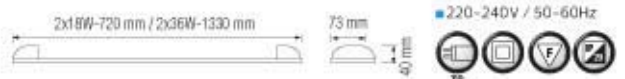

053 009 0072

HL 162 2x18W / HL 163 2x36W

ZETA-18

053 010 0018

ZETA-36

053 010 0036

HL 164 18W / HL 165 36W

054 001 0080