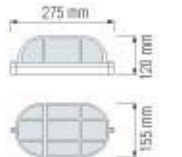

070 013 0100

HL 921

KAÇKAR

WHITE

BLACK

- 220-240V / 50-60Hz
- Max. 100W