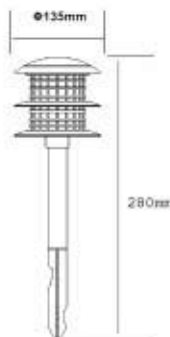

NEPTUN

078 004 0001

- NI-MH AA 100 mAh 12V
- 6400K
- 0.06W
- 15 lm
- Average Life: 100.000 Hrs

PLUTON

078 005 0001

- NI-MH AA 100 mAh 1.2V
- 6400K
- 0.06W
- 15 lm
- Average Life: 100.000 Hrs

HALLEY

078 006 0001