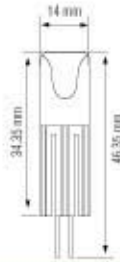

PIKO-2

001 007 0002

HL 450L

- 220-240V / 50-60Hz
- Average Life: 25.000 Hrs
- 105 lm
- 2700 K / 6400 K