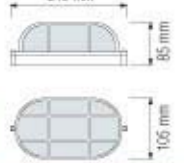

- 220-240V / 50-60Hz
- Max. 60W