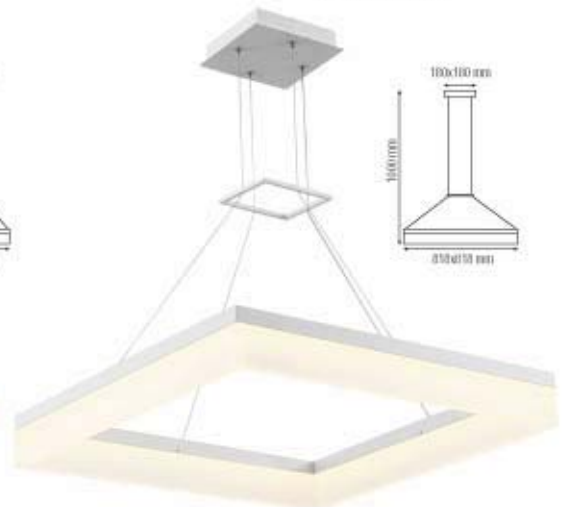

CLASIS-42

019 002 0042

HL 865L

WHITE

- 220-240V / 50-60Hz
- Average Life: 50.000 Hrs
- 21W / 31W / 42W
- 1470 lm / 2170 lm / 2940 lm
- 4000K

LED SUSPENSION LIGHT