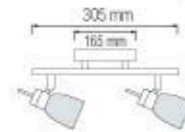

036 002 0002

LARA-2

CHROME

HL 7191L

- 220-240V / 50-60Hz
- 4W
- 260 lm
- 4000K

036 002 0003

LARA-3

CHROME

HL 7192L

- 220-240V / 50-60Hz
- 2x4W
- 2x260 lm
- 4000K

036 002 0004

LARA-4

CHROME

HL 7193L

- 220-240V / 50-60Hz
- 3x4W
- 3x260 lm
- 4000K

036 002 0001

LARA-1

CHROME

HL 7190L

- 220-240V / 50-60Hz
- 3x4W
- 3x260 lm
- 4000K

036 002 0005

LARA-5

CHROME

HL 7194L

- 220-240V / 50-60Hz
- 4x4W
- 4x260 lm
- 4000K