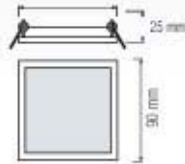

056 005 0003

SLIM / Sq-3

WHITE

- 220-240V / 50-60Hz
- 3W
- 110 lm
- 3000K / 4200K / 6000K
- Average Life: 50.000 Hrs