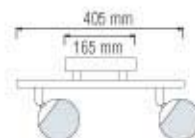

- 220-240V / 50-60Hz
- 2x4W
- 2x260 lm
- 4000K

036 001 0004

PATARA-4**CHROME**

HL 7183L

- 220-240V / 50-60Hz
- 3x4W
- 3x260 lm
- 4000K

036 001 0001

PATARA-1**CHROME**

HL 7180L