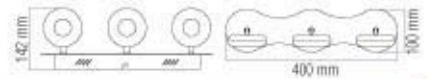

HL 7143L

- 220-240V / 50-60Hz
- 3x5W
- 3x400 lm
- 4000K

036 004 0005

MİLAS-5

CHROME

HL 7144L

- 220-240V / 50-60Hz
- 4x5W
- 4x400 lm
- 4000K

CEILING LAMP / LED CEILING LAMP