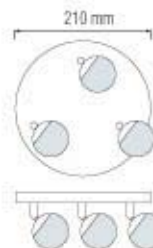

PATARA-1

CHROME

HL 7180L

- 220-240V / 50-60Hz
- 3x4W
- 3x260 lm
- 4000K