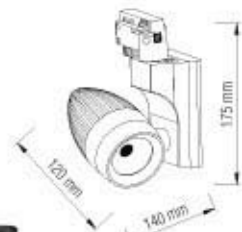

VENEDIK-23

018 006 0023

HL 830L

2 INCH

WHITE

BLACK

SILVER

- 220-240V / 50-60Hz
- Average Life: 40.000 Hrs
- 23W
- 1947 lm
- 4200K