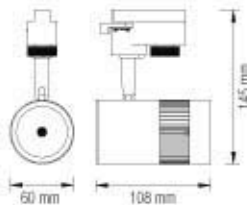

MILANO-13

018 008 0013

HL 837L

2.3 INCH

WHITE

BLACK

SILVER

- 220-240V / 50-60Hz
- Average Life: 40.000 Hrs
- 13W
- 987 lm
- 4200K