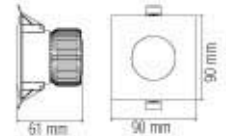

WHITE

- 100-240V / 50-60Hz
- Average Life: 30.000 Hrs
- 6W, 410 lm
- 4200K

Ø80 mm

JESSICA

016 030 0006

WHITE

- 100-240V / 50-60Hz
- Average Life: 30.000 Hrs
- 6W, 410 lm
- 4200K

Ø90 mm