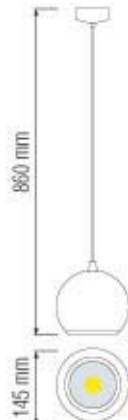

WHITE

BLACK

RED

- 220-240V / 50-60Hz
- Average Life: 30.000 Hrs
- 15W
- 857 lm
- 6400K