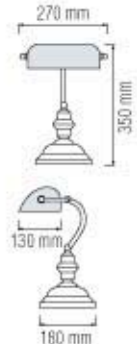

SİMGE

GREEN

BLUE

- 220-240V / 50-60Hz
- Max. 60W