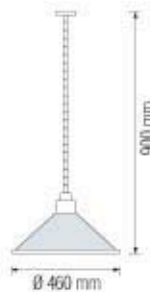

HL 515L

- 220-240V / 50-60Hz
- Aluminium Body
- Average Life: 30.000 Hrs
- 50W, 2990 lm
- 6400K

ATLAS-70

063 001 0070

HL 516L

- 220-240V / 50-60Hz
- Aluminium Body
- Average Life: 30.000 Hrs
- 70W, 4540 lm
- 6400K