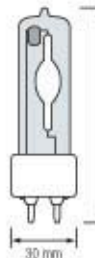

METAL HALIDE LAMP

- 150W
- 17000 lm
- 4000K
- 220-240V / 50-60Hz
- Average Life: 6.000 Hrs