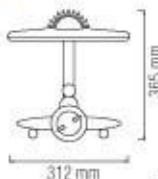

FLYER

048 008 0011

HL 044

- PINK
- BLUE
- YELLOW

- 220-240V / 50-60Hz
- Max. 11W, 350 lm

DONALD

048 007 0011

HL 043