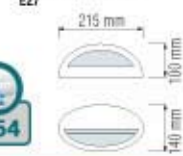

- 220-240V / 50-60Hz
- Max. 60W