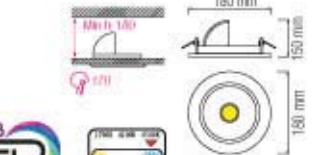

HELEN-20**WHITE****MAT CHROME**

HL 697L 6 INCH

- 220-240V / 50-60Hz
- Average Life: 40.000 Hrs
- 20W, 1315 lm
- 4200K

016 020 0020

GALINA-20**WHITE**

HL 694L

- 220-240V / 50-60Hz
- Average Life: 40.000 Hrs
- 20W, 1166 lm
- 6500K