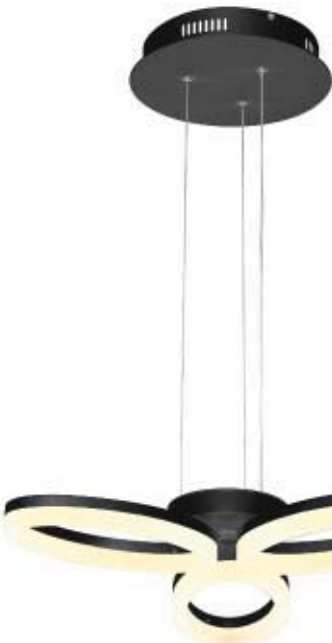

BLACK

- 220-240V / 50-60Hz
- Average Life: 50.000 Hrs
- 40W
- 2800 lm
- 4000K

ELEGANCE-24

019 006 0024

WHITE

BLACK

- 220-240V / 50-60Hz
- Average Life: 50.000 Hrs
- 24W
- 1680 lm
- 4000K

ELEGANCE-40