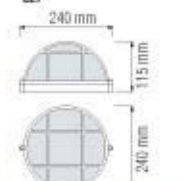

070 015 0100

HL 926

ERÇİYES

WHITE

BLACK

- 220-240V / 50-60Hz
- Max. 100W