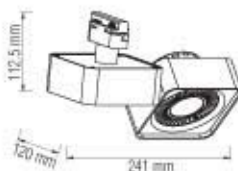

TORINO-40

018 004 0040

HL 827L

3 INCH

WHITE

BLACK

SILVER

- 220-240V / 50-60Hz
- Average Life: 40.000 Hrs
- 40W
- 2337 lm
- 4200K