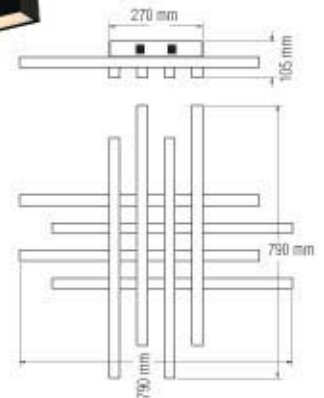

BLACK

WHITE

- 220-240V / 50-60Hz
- Average Life: 50.000 Hrs
- 85W
- 1400 lm
- 4000K