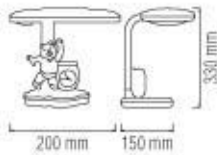

HL 037

- PINK
- BLUE
- GREEN

- 220-240V / 50-60Hz
- Max. 11W, 350 lm

APPLE

048 006 0011

HL 038

- PINK
- BLUE
- YELLOW

- 220-240V / 50-60Hz
- Max. 11W, 350 lm