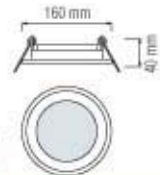

CLARA-12

016 016 0012

HL 688LG

WHITE

- AC 220-240V / 50-60Hz
- 12W, 744 lm
- 3000K / 4200K / 6400K
- Average Life: 30.000 Hrs

MARIA-15

016 015 0015

HL 686LG