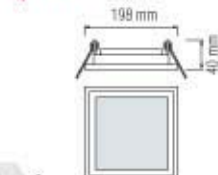

WHITE

- AC 220-240V / 50-60Hz
- 15W, 1150 lm
- 3000K / 4200K / 6400K
- Average Life: 30.000 Hrs