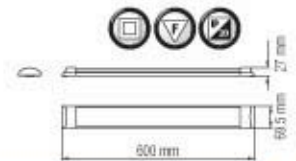

HOROZ ELECTRIC

LED Batten Light / Electronic Wall Lamp

052 001 0030

SIGMA-4

052 001 0060

SIGMA-7

052 001 0090

SIGMA-10

052 001 0120

SIGMA-14

HL 2001L

4W - 30 cm

- 360 lm
- 630 lm
- 900 lm
- 1260 lm

7W - 60 cm

- Average Life: 20.000 Hrs
- 220-240V / 50-60Hz
- 6400K

10W - 90 cm

14W - 120 cm

052 002 0030

OMEGA-6

052 002 0060

OMEGA-9

052 002 0090

OMEGA-12

052 002 0120

OMEGA-16

HL 3011L

6W - 30 cm

- 540 lm
- 810 lm
- 1080 lm
- 1440 lm

9W - 60 cm

12W - 90 cm

16W - 120 cm

- Average Life: 20.000 Hrs
- 220-240V / 50-60Hz
- 6400K

HOROZ ELECTRIC

LED Batten Light Electronic Wall Lamp

052 003 0060

TETRA-18

- 1135 lm
- Average Life: 20.000 Hrs
- 200-240V / 50-60Hz
- 6400K

052 003 0120

TETRA-36

- 2269 lm
- Average Life: 20.000 Hrs
- 200-240V / 50-60Hz
- 6400K

LED BATTEN LIGHT / ELECTRONIC WALL LAMP