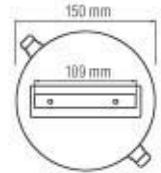

098 001 0001

WHITE

BLACK

SILVER

- 220-240V / 50-60Hz
- Max. 16A