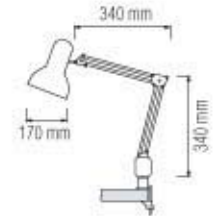

RANA

BLACK

WHITE

RED

- 220-240V / 50-60Hz
- Max. 12W ESL
- Max. 60W