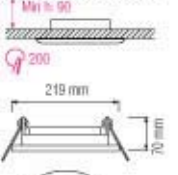

016 017 0025

AMANDA-25

HL 6758L

WHITE
MAT CHROME

- AC 220-240V / 50-60Hz
- 25W, 1312 lm
- 3000K / 6400K
- Average Life: 30.000 Hrs

016 019 0008

HELEN-8**WHITE****MAT CHROME**

HL 695L 3 INCH