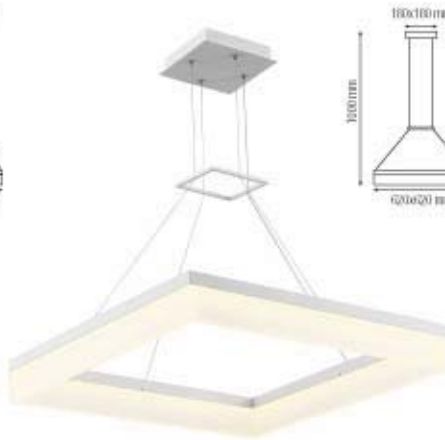

CLASIS-31

019 002 0031

HL 864L