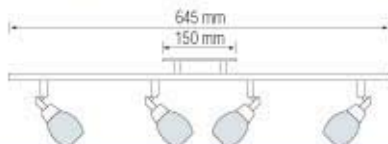

KEMER-4

CHROME

- 220-240V / 50-60Hz
- Max. 4x40W
- Max. 4x9W ESL