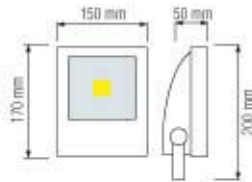

068 002 0010
HL 171L

JAGUAR-10

BLACK

- 220-240V / 50-60Hz
- Average Life: 50.000 Hrs
- 10W, 520 lm
- 6500K