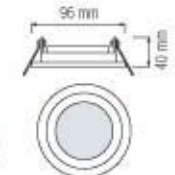

WHITE

- AC 220-240V / 50-60Hz
- 6W, 480 lm
- 3000K / 4200K / 6400K
- Average Life: 30.000 Hrs