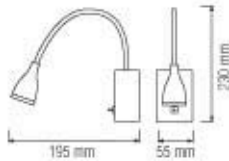

SAKA

040 004 0003

HL 003L

RED

WHITE

BLACK

- 220-240V / 50-60Hz
- 3W, 130 lm
- 3000K
- Average Life: 30.000 Hrs