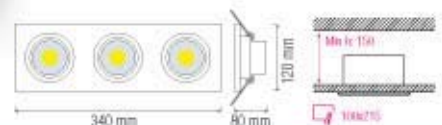

WHITE

- 220-240V / 50-60Hz
- Average Life: 40.000 Hrs
- 2x10W
- 2x539 lm
- 2700K / 6400K

016 022 0030

HL 6713L

VERONICA-30

WHITE

- 220-240V / 50-60Hz
- Average Life: 40.000 Hrs
- 3x10W
- 3x539 lm
- 2700K / 6400K