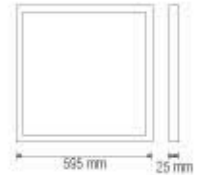

TURKUVAZ

056 004 0032

WHITE

- 220-240V / 50-60Hz
- 32W, 2500 lm / 2700 lm
- 2700K / 6400K
- Average Life: 25.000 Hrs