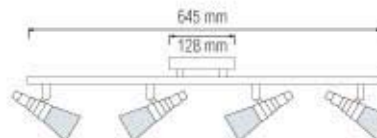

CHROME

- 220-240V / 50-60Hz
- 3x5W
- 3x400 lm
- 4000K

036 005 0005

DiDIM-5

CHROME

- 220-240V / 50-60Hz
- 4x5W
- 4x400 lm
- 4000K

CEILING LAMP / LED CEILING LAMP

036 006 0001