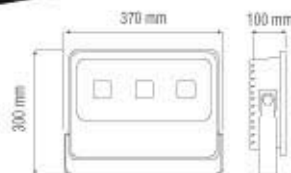

068 001 0150

LEON-150

BLACK

HL 168L

- 220-240V / 50-60Hz
- Average Life: 50.000 Hrs
- 150W, 12000 lm
- 6500K