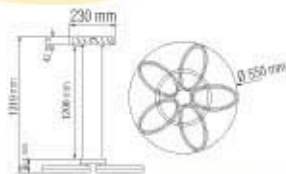

019 006 0040

WHITE

BLACK

- 220-240V / 50-60Hz
- Average Life: 50.000 Hrs
- 40W
- 2800 lm
- 4000K

LED SUSPENSION LIGHT

CONCEPT-35

019 010 0035

- ROSE
- CHROME
- WHITE