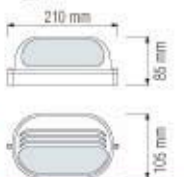

Aluminium Bulkhead Lamp / LED Bulkhead Lamp

070 003 0060

HL 902

ZİRVE

WHITE

BLACK

- 220-240V / 50-60Hz
- Max. 60W

070 004 0060