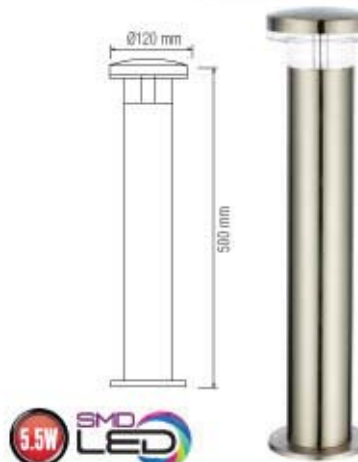

076 002 0004
HL 213L

MIMOZA-4

MAT CHROME

- Stainless Steel
- 220-240V / 50-60Hz
- 5.5 W
- 6400K
- 186 lm
- Average Life: 30.000 Hrs

076 002 0005
HL 214L

MIMOZA-5

MAT CHROME

- Stainless Steel
- 220-240V / 50-60Hz
- 5.5 W
- 6400K
- 186 lm
- Average Life: 30.000 Hrs