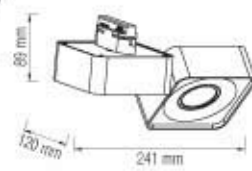

SILVER

- 220-240V / 50-60Hz
- Average Life: 40.000 Hrs
- 23W
- 1560 lm
- 4200K

MADRID-40

018 005 0040

HL 829L

3 INCH

WHITE

BLACK