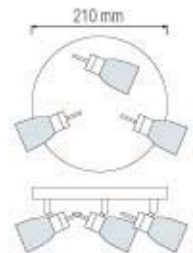

- 220-240V / 50-60Hz
- 3x4W
- 3x260 lm
- 4000K