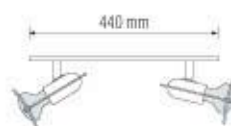

- 220-240V / 50-60Hz
- Max. 40W

035 009 0002

HL 701

AMOS-2**CHROME + MAT CHROME**

- 220-240V / 50-60Hz
- Max. 2x40W

035 009 0003

HL 702

AMOS-3**CHROME + MAT CHROME**