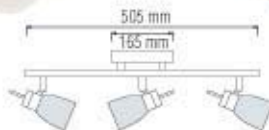

036 002 0002

LARA-2

CHROME

HL 7191L

- 220-240V / 50-60Hz
- 4W
- 260 lm
- 4000K

036 002 0003

LARA-3

CHROME

HL 7192L

- 220-240V / 50-60Hz
- 2x4W
- 2x260 lm
- 4000K

036 002 0004

LARA-4

CHROME

HL 7193L

- 220-240V / 50-60Hz
- 3x4W
- 3x260 lm
- 4000K

036 002 0001

LARA-1

CHROME

HL 7190L

- 220-240V / 50-60Hz
- 3x4W
- 3x260 lm
- 4000K

036 002 0005

LARA-5

CHROME

HL 7194L

- 220-240V / 50-60Hz
- 4x4W
- 4x260 lm
- 4000K