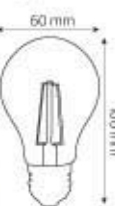

FILAMENT GLOBE-6

001 015 0006

- 220-240V / 50-60Hz
- Average Life: 20.000 Hrs
- 400 lm
- 2700K / 4200K

FILAMENT GLOBE-8

001 015 0008

- 220-240V / 50-60Hz
- Average Life: 20.000 Hrs
- 500 lm
- 2700K / 4200K