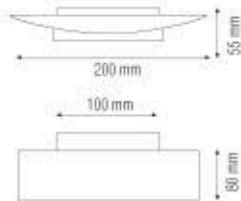

WALL LIGHT / LED WALL LIGHT

RODOS-3

029 004 0003

WHITE

- 85-265V / 50-60Hz
- 3W
- 170 lm
- 4000K
- Average Life: 30.000 Hr

RODOS-6

029 004 0006

WHITE