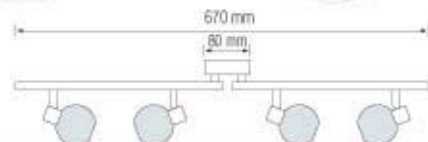

BODRUM-4

MAT CHROME

HL 788N

- 220-240V / 50-60Hz
- 4x9W ESL