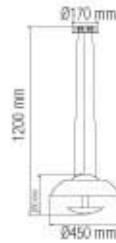

VISTA

019 007 0024

WHITE

BLACK

RED

- 220-240V / 50-60Hz
- Average Life: 50.000 Hrs
- 24W
- 1500 lm
- 4000K