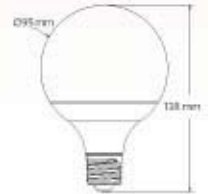

GLOBE-16

001 019 0016

- 175-240V / 50-60Hz
- Average Life: 25.000 Hrs
- 1400 lm
- 3000K / 4200K / 6400K

TORCH-30

001 016 0030

- 220-240V / 50-60Hz
- Average Life: 25.000 Hrs
- 2700 lm
- 3000K / 4200K / 6400K