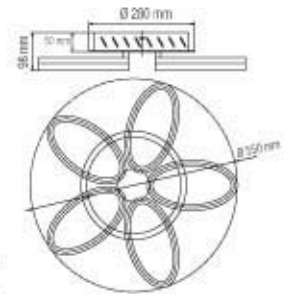

AVANGARD-40

019 005 0040

WHITE

BLACK

- 220-240V / 50-60Hz
- Average Life: 50.000 Hrs
- 40W
- 2800 lm
- 4000K