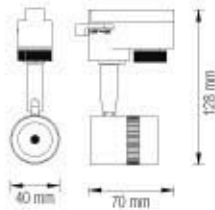

MILANO-5

018 008 0005

HL 835L

1.5 INCH

WHITE

BLACK

SILVER

- 220-240V / 50-60Hz
- Average Life: 40.000 Hrs
- 5W
- 334 lm
- 4200K