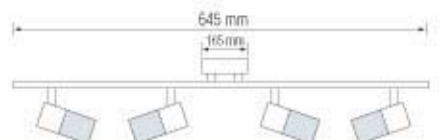

ASSOS-5

CHROME

- 220-240V / 50-60Hz
- 4x5W
- 4x400 lm
- 4000K