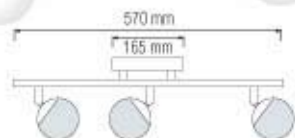

- 220-240V / 50-60Hz
- 2x4W
- 2x260 lm
- 4000K

036 001 0004

PATARA-4**CHROME**

HL 7183L

- 220-240V / 50-60Hz
- 3x4W
- 3x260 lm
- 4000K

036 001 0001

PATARA-1**CHROME**

HL 7180L