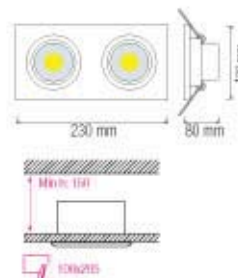

VERONICA-20

WHITE

- 220-240V / 50-60Hz
- Average Life: 40.000 Hrs
- 2x10W
- 2x539 lm
- 2700K / 6400K

016 022 0030

HL 6713L