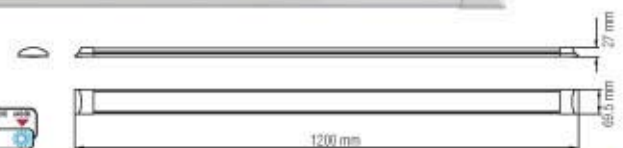

052 003 0120

TETRA-36

- 2269 lm
- Average Life: 20.000 Hrs
- 200-240V / 50-60Hz
- 6400K