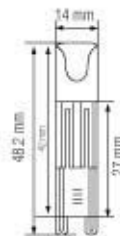

NANO-2

001 008 0002

HL 452L

- 220-240V / 50-60Hz
- Average Life: 25.000 Hrs
- 105 lm
- 2700 K / 6400 K