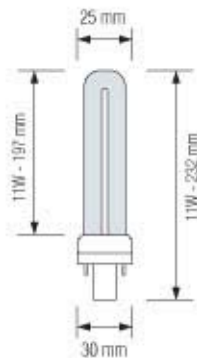

FULL-85

003 001 0085

HL 8885

FULL SPIRAL T5

85W E27

- 6400 K - 3500 lm
- 220-240V / 50-60Hz
- Average Life: 6.000 Hrs

FULL-105

003 001 0105

HL 88105

FULL SPIRAL T6

105W E27

- 6400 K - 4400 lm
- 220-240V / 50-60Hz
- Average Life: 6.000 Hrs

ENERGY SAVING LAMP

PL

11W (520 lm)

- 220-240V / 50-60Hz
- Average Life: 8.000 Hrs
- 2700 K / 6400 K