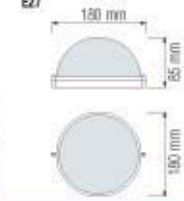

ZİGANA

WHITE

BLACK

- 220-240V / 50-60Hz
- Max. 60W

070 006 0060

HL 906

ARARAT

WHITE