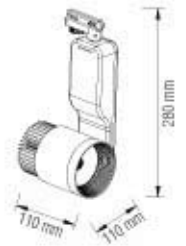

PARIS-23

018 007 0023

HL 832L

2 INCH

WHITE

BLACK

SILVER

- 220-240V / 50-60Hz
- Average Life: 40.000 Hrs
- 23W
- 1550 lm
- 4200K