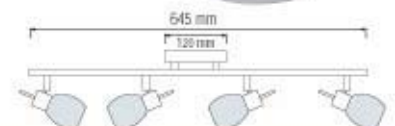

BERGAMA-5

CHROME

- 220-240V / 50-60Hz
- 4x9W ESL
- Max. 4x40W