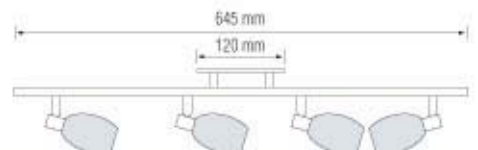

MANAVGAT-5

CHROME

- 220-240V / 50-60Hz
- 3x9W ESL

035 003 0004
HL 793N

MANAVGAT-4

CHROME

- 220-240V / 50-60Hz
- 4x9W ESL

CEILING LAMP / LED CEILING LAMP