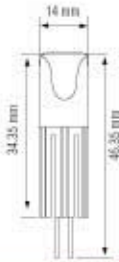

PIKO-3

001 007 0003

HL 451L

- 220-240V / 50-60Hz
- Average Life: 25.000 Hrs
- 210 lm
- 2700 K / 6400 K