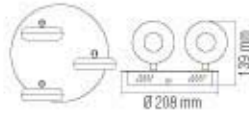

036 004 0001

MİLAS-1

CHROME

HL 7140L

- 220-240V / 50-60Hz
- 3x5W
- 3x400 lm
- 4000K

036 004 0002