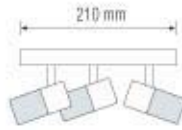

036 006 0001

ASSOS-1

CHROME

- 220-240V / 50-60Hz
- 3x5W
- 3x400 lm
- 4000K