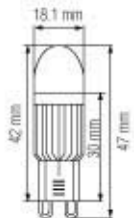

NANO-3

001 008 0003

HL 453L

- 220-240V / 50-60Hz
- Average Life: 25.000 Hrs
- 210 lm
- 2700 K / 6400 K