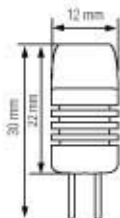

MINI

001 009 0002

HL 454L

- 12V DC
- Average Life: 25.000 Hrs
- 60 lm
- 2700 K / 6400 K