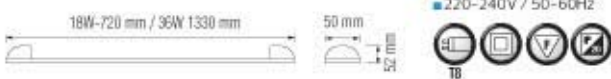

DELTA-36

053 008 0036

HL 160 18W / HL 161 36W