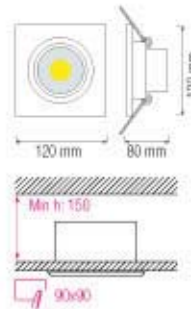

016 022 0010

HL 6711L

VERONICA-10

WHITE

- 220-240V / 50-60Hz
- Average Life: 40.000 Hrs
- 10W
- 539 lm
- 2700K / 6400K