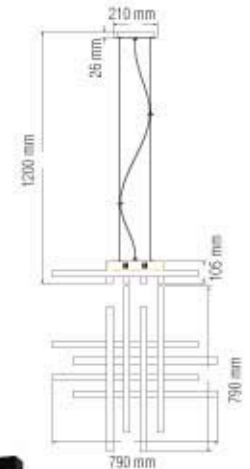

BLACK

WHITE

- 220-240V / 50-60Hz
- Average Life: 50.000 Hrs
- 85W
- 1400 lm
- 4000K