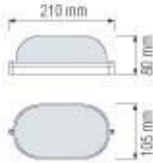

- 220-240V / 50-60Hz
- Max. 60W