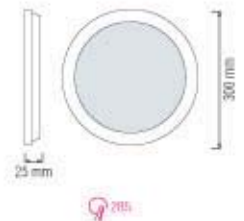

WHITE

- 220-240V / 50-60Hz
- 18W
- 1170 lm
- 2700K / 4200K / 6400K
- Average Life: 50.000 Hrs

SLIM-24

056 003 0024

HL 979L

WHITE

- 220-240V / 50-60Hz
- 24W
- 1632 lm
- 2700K / 4200K / 6400K
- Average Life: 50.000 Hrs