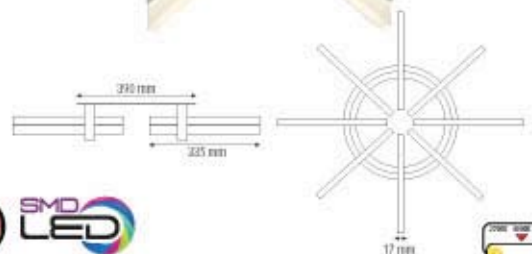

HL 868L

WHITE

- 220-240V / 50-60Hz
- Average Life: 50.000 Hrs
- 24W
- 1680 lm
- 4000K

EXCLUSIVE-40

019 004 0040

HL 869L

WHITE

- 220-240V / 50-60Hz
- Average Life: 50.000 Hrs
- 40W
- 2800 lm
- 4000K