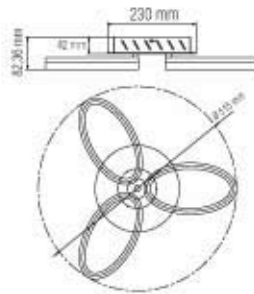

AVANGARD-24

019 005 0024

WHITE

BLACK

- 220-240V / 50-60Hz
- Average Life: 50.000 Hrs
- 24W
- 1680 lm
- 4000K