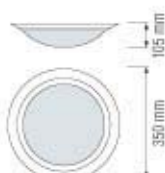

ILGAZ-3

026 001 0003

HL 634B

CHROME + MAT CHROME

Diffuser: Glass

- 220-240V / 50-60Hz
- Max. 2x60W
- Max. 2x12W ESL