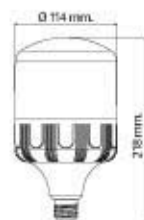

GLOBE-20

001 020 0020

- 175-240V / 50-60Hz
- Average Life: 25.000 Hrs
- 1620 lm
- 3000K / 4200K / 6400K

TORCH-40

001 016 0040

- 220-240V / 50-60Hz
- Average Life: 25.000 Hrs
- 3400 lm
- 3000K / 4200K / 6400K