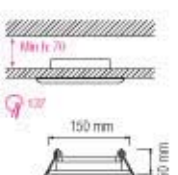

WHITE
MAT CHROME

- AC 220-240V / 50-60Hz
- 10W, 550 lm
- 3000K / 6400K
- Average Life: 30.000 Hrs