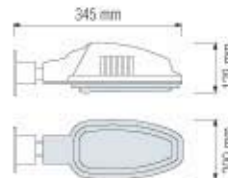

- 220-240V / 50-60Hz
- Max. 250W

**HOROZ ELECTRIC****Street Light
LED Street Light**

073 002 0060

HL 190

WALL STREET**WHITE**

- 220-240V / 50-60Hz
- Max. 60W
- Max. 20W ESL

074 001 0030

HL 193L