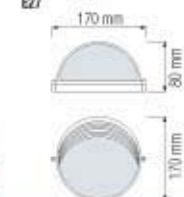

- 220-240V / 50-60Hz
- Max. 60W