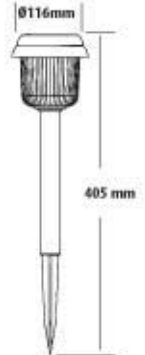

- NI-MH AA 200 mAh 12V
- 6400K
- 0.06W
- 15 lm
- Average Life: 100.000 Hrs