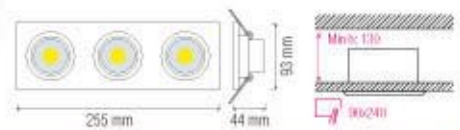

WHITE

- 220-240V / 50-60Hz
- Average Life: 40.000 Hrs
- 2x5W
- 2x368 lm
- 2700K / 6400K

016 021 0015

ADRIANA-15

HL 6703L

WHITE

- 220-240V / 50-60Hz
- Average Life: 40.000 Hrs
- 3x5W
- 3x368 lm
- 2700K / 6400K