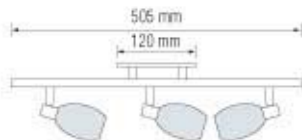

MANAVGAT-2

CHROME

- 220-240V / 50-60Hz
- 2x9W ESL

035 003 0003
HL 792N

MANAVGAT-3

CHROME

- 220-240V / 50-60Hz
- 3x9W ESL

035 003 0005
HL 794N