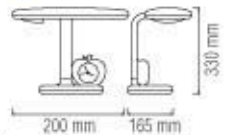

HL 037

- PINK
- BLUE
- GREEN

- 220-240V / 50-60Hz
- Max. 11W, 350 lm

APPLE

048 006 0011

HL 038

- PINK
- BLUE
- YELLOW

- 220-240V / 50-60Hz
- Max. 11W, 350 lm