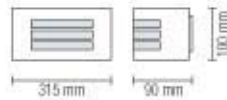

MANGO-2

- 220-240V / 50-60Hz
- Stainless Steel Body+PC
- Max 15W ESL

075 009 0003
HL 239