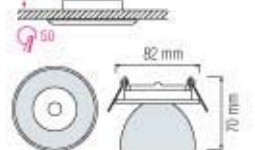

YELLOW PURPLE

- 220-240V / 50-60Hz
- Max. 20W

**YASEMİN**

015 005 0020

HL 804

CLEAR BROWN BLUE

YELLOW PURPLE

- 220-240V / 50-60Hz
- Max. 20W