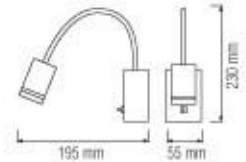

MARTI

040 005 0003

HL 008L

RED

WHITE

BLACK

- 220-240V / 50-60Hz
- 3W, 130 lm
- 3000K
- Average Life: 30.000 Hrs