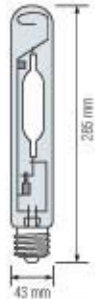

METAL HALIDE LAMP

- 400W
- WHITE, 35.000-38.000Lm
- BLUE, 8.000-10.000Lm
- GREEN, 28.000-31.000Lm
- RED, 20.000-23.000Lm
- 220-240V / 50-60Hz
- Average Life: 10.000 Hrs