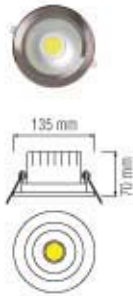

016 019 0008

HELEN-8

WHITE

MAT CHROME

HL 695L 3 INCH

- 220-240V / 50-60Hz
- Average Life: 40.000 Hrs
- 8W, 354 lm
- 4200K