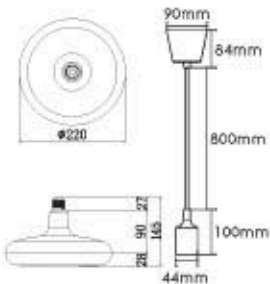

LED PENDANT LAMP