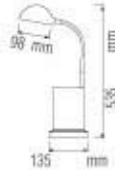

BERNA

BLACK

WHITE

BLUE

RED

- 220-240V / 50-60Hz
- 3W, 130 lm
- 3000K
- Average Life: 30.000 Hrs