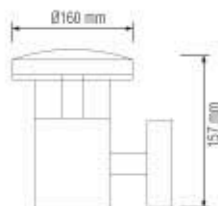

076 002 0002
HL 211L

MIMOZA-2

MAT CHROME

- Stainless Steel
- 220-240V / 50-60Hz
- 5.5 W
- 6400K
- 186 lm
- Average Life: 30.000 Hrs

076 002 0003
HL 212L

MIMOZA-3

MAT CHROME

- Stainless Steel
- 220-240V / 50-60Hz
- 5.5 W
- 6400K
- 186 lm
- Average Life: 30.000 Hrs