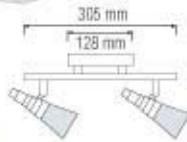

DiDIM-3

CHROME

- 220-240V / 50-60Hz
- 2x5W
- 2x400 lm
- 4000K

036 005 0004