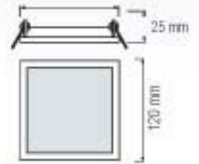

NEW

056 005 0006

SLIM / Sq-6

WHITE

- 220-240V / 50-60Hz
- 6W
- 270 lm
- 3000K / 4200K / 6000K
- Average Life: 50.000 Hrs