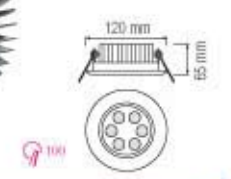

VERA-6

016 011 0006

HL 675L

MAT CHROME

- AC 220-240V / 50-60Hz
- 6W, 270 lm
- 2700K / 6400K
- Average Life: 25.000 Hrs

VERA-12

016 011 0012

HL 676L