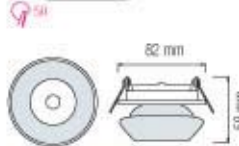

**GONCA**

015 003 0020

HL 802

CLEAR BROWN BLUE

YELLOW PURPLE

- 220-240V / 50-60Hz
- Max. 20W

**FULYA**

015 004 0020