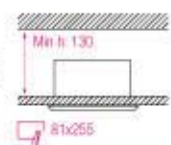

WHITE

- 220-240V / 50-60Hz
- Average Life: 40.000 Hrs
- 2x8W
- 2x371lm
- 2700K / 6400K

016 023 0024

SABRINA-24

HL 6723L

WHITE

- 220-240V / 50-60Hz
- Average Life: 40.000 Hrs
- 3x8W
- 3x371lm
- 2700K / 6400K