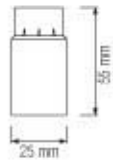

Lamp Holder

10 cm.

20 cm.

15 cm.