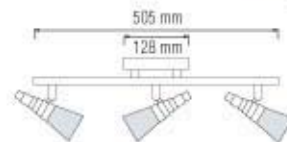

DiDIM-4

CHROME

- 220-240V / 50-60Hz
- 3x5W
- 3x400 lm
- 4000K

036 005 0005