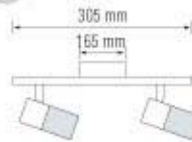

ASSOS-3

CHROME

- 220-240V / 50-60Hz
- 2x5W
- 2x400 lm
- 4000K