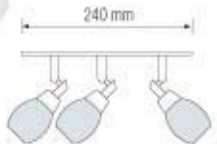

KEMER-3

CHROME

- 220-240V / 50-60Hz
- Max. 3x40W
- Max. 3x9W ESL

Bulb included

035 005 0005
HL 719

KEMER-5

CHROME

- 220-240V / 50-60Hz
- Max. 3x40W
- Max. 3x9W ESL