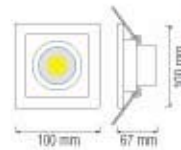

016 023 0008

SABRINA-8

HL 6721L

WHITE

- 220-240V / 50-60Hz
- Average Life: 40.000 Hrs
- 8W
- 371 lm
- 2700K / 6400K

016 023 0016