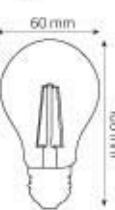

FILAMENT FLAME-4

001 014 0004

- 220-240V / 50-60Hz
- Average Life: 20.000 Hrs
- 320 lm
- 2700K / 4200K

FILAMENT GLOBE-4

001 015 0004

- 220-240V / 50-60Hz
- Average Life: 20.000 Hrs
- 320 lm
- 2700K / 4200K