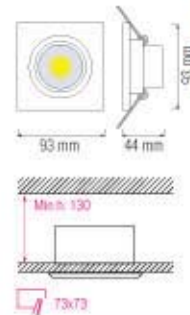

016 021 0005

ADRIANA-5

HL 6701L