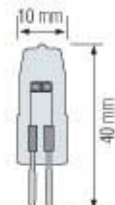

- 12V
- Average Life: 2.000 Hrs

JCG 6.35

JCD G6.35

35W, 380 lm

50W, 680 lm

- 220-240V / 50-60Hz
- Average Life: 2.000 Hrs

JCD G6.35

G9 FROST