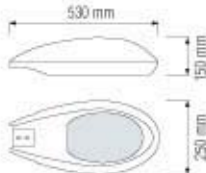

**HOROZ ELECTRIC****Street Light / LED Street Light**

073 001 0125

HL 191

VATAN-125**DARK GREY**

- 220-240V / 50-60Hz
- Max. 125W

073 001 0250

HL 192

VATAN-250**DARK GREY**