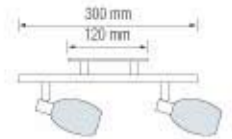

MANAVGAT-2

CHROME

- 220-240V / 50-60Hz
- 2x9W ESL

035 003 0003
HL 792N