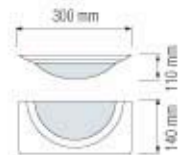

KONAK-4

026 002 0004

HL 635W

CHROME + MAT CHROME

Diffuser: Glass

- 220-240V / 50-60Hz
- Max. 60W
- Max. 12W ESL