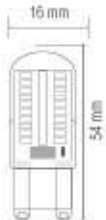

MEGA-5

001 011 0005

HL 458L

- 220-240V / 50-60Hz
- Average Life: 20.000 Hrs
- 230 lm
- 2700 K / 6400 K