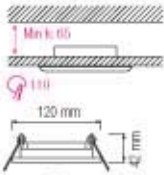

AMANDA-6

016 017 0006

HL 6754L

WHITE
MAT CHROME

- AC 220-240V / 50-60Hz
- 6W, 480 lm
- 3000K / 6400K
- Average Life: 30.000 Hrs

AMANDA-10

016 017 0010

HL 6755L