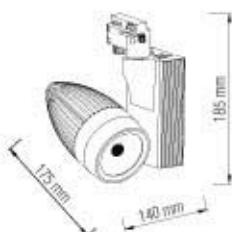

VENEDIK-33

018 006 0033

HL 831L

3 INCH

WHITE

BLACK

SILVER

- 220-240V / 50-60Hz
- Average Life: 40.000 Hrs
- 33W
- 2142 lm
- 4200K