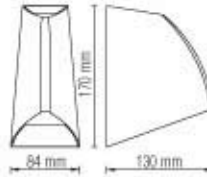

SALKIM

BLACK

- Aluminium Body
- 220-240V / 50-60Hz
- 3.5W
- 4100K
- 65 lm
- Average Life: 30.000 Hrs