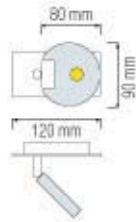

- 220-240V / 50-60Hz
- 4x4W
- 4x260 lm
- 4000K

036 003 0002

SIDE-2

CHROME

HL 7161L

- 220-240V / 50-60Hz
- 5W
- 325 lm
- 4000K

036 003 0003

SIDE-3