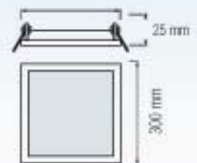

WHITE

- 220-240V / 50-60Hz
- 24W
- 1632 lm
- 3000K / 4200K / 6000K
- Average Life: 50.000 Hrs