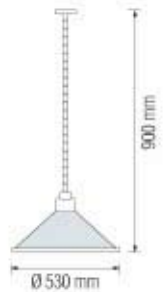

ATLAS-100

063 001 0100

HL 517L

- 220-240V / 50-60Hz
- Aluminium Body
- Average Life: 30.000 Hrs
- 90W, 5880 lm
- 6400K