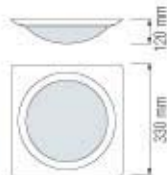

KONAK-3

026 002 0003

HL 635B

CHROME + MAT CHROME

Diffuser: Glass

- 220-240V / 50-60Hz
- Max. 2x60W
- Max. 2x12W ESL