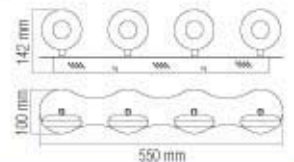

HL 7143L

- 220-240V / 50-60Hz
- 3x5W
- 3x400 lm
- 4000K

036 004 0005

MİLAS-5

CHROME

HL 7144L

- 220-240V / 50-60Hz
- 4x5W
- 4x400 lm
- 4000K

CEILING LAMP / LED CEILING LAMP