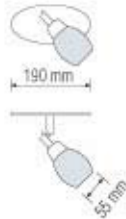

035 005 0001
HL 715

KEMER-1

CHROME

- 220-240V / 50-60Hz
- Max. 40W
- Max. 9W ESL