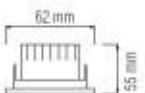

DIANA

MAT CHROME

WHITE

016 006 0003

HL 6741L

- 220-240V / 50-60Hz
- 2700K, 200 lm
- 6500K, 220 lm
- 3W
- Average Life: 40.000 Hrs

**VICTORIA-3**

016 007 0003