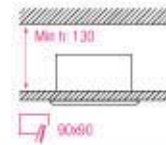

016 023 0008

SABRINA-8

HL 6721L

WHITE

- 220-240V / 50-60Hz
- Average Life: 40.000 Hrs
- 8W
- 371 lm
- 2700K / 6400K

016 023 0016