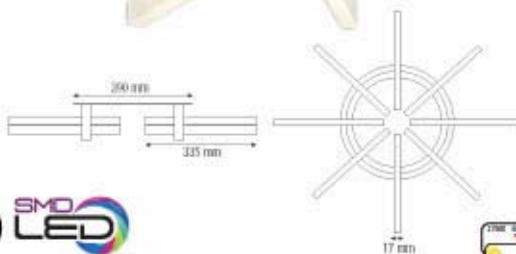

EXCLUSIVE-24

019 004 0024

HL 868L

WHITE

- 220-240V / 50-60Hz
- Average Life: 50.000 Hrs
- 24W
- 1680 lm
- 4000K