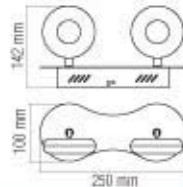

MİLAS-3

CHROME

HL 7142L

- 220-240V / 50-60Hz
- 2x5W
- 2x400 lm
- 4000K

036 004 0004