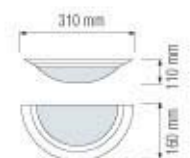

ILGAZ-4

026 001 0004

HL 634W

CHROME + MAT CHROME

Diffuser: Glass

- 220-240V / 50-60Hz
- Max. 60W
- Max. 12W ESL