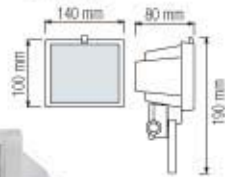

ATLAS-100

063 001 0100

HL 517L

- 220-240V / 50-60Hz
- Aluminium Body
- Average Life: 30.000 Hrs
- 90W, 5880 lm
- 6400K

065 001 0150

HL 100

WHITE
BLACK

220-240V / 50-60Hz
Max. 150W