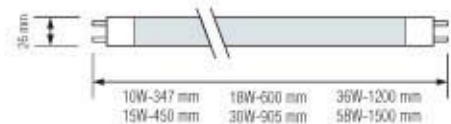

Fluorescent Tube

TUBE-5

004	001	0006	6W, 280-310 lm
004	001	0008	8W, 400-430 lm
004	001	0013	13W, 1045-1140 lm
004	001	0021	21W, 1660-1850 lm
004	001	0028	28W, 2350-2470 lm

T5 DAYLIGHT

■ Average Life: 8.000 Hrs

TUBE-8

004	003	0010	10W, 280-310 lm
004	003	0015	15W, 560-630 lm
004	003	0018	18W, 960-1150 lm
004	003	0030	30W, 1720-2100 lm
004	003	0036	36W, 2400-2760 lm
004	003	0058	58W, 4080-5000 lm

T8 DAYLIGHT

■ Average Life: 8.000 Hrs