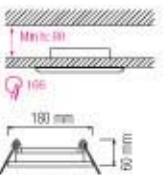

WHITE
MAT CHROME

- AC 220-240V / 50-60Hz
- 10W, 550 lm
- 3000K / 6400K
- Average Life: 30.000 Hrs

016 017 0015

AMANDA-15

HL 6756L

WHITE
MAT CHROME

- AC 220-240V / 50-60Hz
- 15W, 650 lm
- 3000K / 6400K
- Average Life: 30.000 Hrs