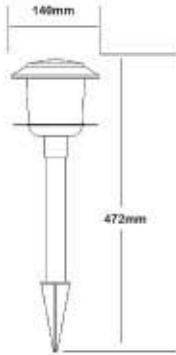

**SAFRAN-16**076 001 0016
HL 282L**BLACK****WHITE**

- 220-240V / 50-60Hz
- 16W
- 6400K / GREEN
- 1229 lm
- Average Life: 30.000 Hrs

HOROZ ELECTRIC

LED Solar Lamp

VENÜS

078 001 0001

- NI-MH AA 200 mAh 12V
- 6400K
- 0.06W
- 15 lm
- Average Life: 100.000 Hrs