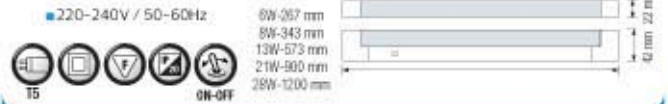

BETA-18

220-240V / 50-60Hz

053 002 0018

BETA-36

053 002 0036

HL 3011

053 001 0006

ALFA-6

053 001 0008

ALFA-8

053 001 0013

ALFA-13

HL 2001

053 001 0021

ALFA-21

053 001 0028

ALFA-28

DELTA-18

053 008 0018

DELTA-36

053 008 0036

HL 160 18W / HL 161 36W

PUNTO-36

053 009 0036

PUNTO-72

053 009 0072

HL 162 2x18W / HL 163 2x36W

ZETA-18

053 010 0018

ZETA-36

053 010 0036

HL 164 18W / HL 165 36W