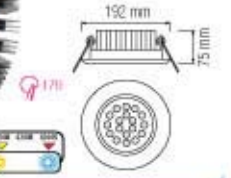

MAT CHROME

- AC 220-240V / 50-60Hz
- 12W, 450 lm
- 2700K / 6400K
- Average Life: 25.000 Hrs

VERA-18

016 011 0018

HL 677L

MAT CHROME

- AC 220-240V / 50-60Hz
- 18W, 720 lm
- 2700K / 6400K
- Average Life: 25.000 Hrs