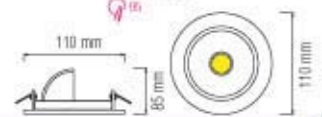

- 220-240V / 50-60Hz
- Average Life: 40.000 Hrs
- 8W, 354 lm
- 4200K

016 020 0008

GALINA-8**WHITE**

HL 692L

- 220-240V / 50-60Hz
- Average Life: 40.000 Hrs
- 8W, 444 lm
- 6500K

016 019 0010

HELEN-10**WHITE****MAT CHROME**