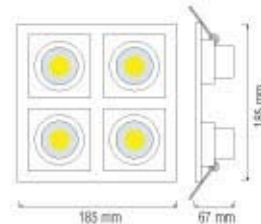

SABRINA-32

016 023 0032

HL 6724L

WHITE

- 220-240V / 50-60Hz
- Average Life: 40.000 Hrs
- 4x8W
- 4x371lm
- 2700K / 6400K