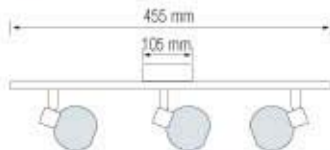

HL 786N

- 220-240V / 50-60Hz
- 2x9W ESL

035 004 0003

BODRUM-3

MAT CHROME

HL 787N

- 220-240V / 50-60Hz
- 3x9W ESL

CEILING LAMP / LED CEILING LAMP