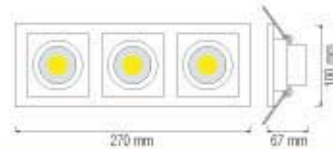

WHITE

- 220-240V / 50-60Hz
- Average Life: 40.000 Hrs
- 2x8W
- 2x371lm
- 2700K / 6400K

016 023 0024

SABRINA-24

HL 6723L

WHITE

- 220-240V / 50-60Hz
- Average Life: 40.000 Hrs
- 3x8W
- 3x371lm
- 2700K / 6400K