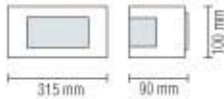

- 220-240V / 50-60Hz
- Stainless Steel Body+PC
- Max 2x12W ESL

075 011 0002
HL 219

SEDİR-2

- 220-240V / 50-60Hz
- Stainless Steel Body+PC
- Max 2x12W ESL

075 009 0001
HL 237

MANGO-1

- 220-240V / 50-60Hz
- Stainless Steel Body+PC
- Max 15W ESL