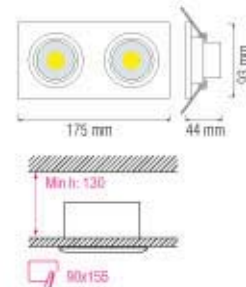

016 021 0005

ADRIANA-5

HL 6701L

WHITE

- 220-240V / 50-60Hz
- Average Life: 40.000 Hrs
- 5W
- 368 lm
- 2700K / 6400K

016 021 0010

ADRIANA-10

HL 6702L