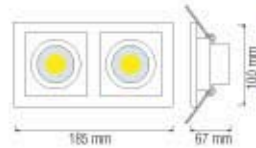

SABRINA-16

HL 6722L

WHITE

- 220-240V / 50-60Hz
- Average Life: 40.000 Hrs
- 2x8W
- 2x371lm
- 2700K / 6400K

016 023 0024