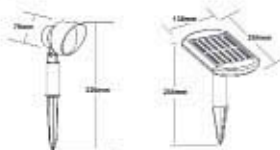

- NI-MH AA 100 mAh 1.2V
- 6400K
- 0.06W
- 15 lm
- Average Life: 100.000 Hrs

MAGIC

078 007 0001

- 3 NI-MH AA 100 mAh 1.2V
- 6400K
- 9x0.06W
- 9x1.5 lm
- Average Life: 100.000 Hrs

ON-OFF

LED SOLAR LAMP

WIZARD