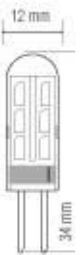

MIDI

001 012 0002

HL 459L

- 12V DC
- Average Life: 20.000 Hrs
- 110 lm
- 2700 K / 6400 K