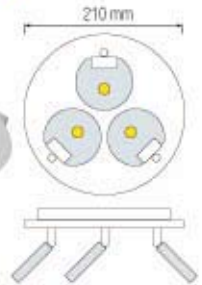

SIDE-1

CHROME

HL 7160L

- 220-240V / 50-60Hz
- 3x5W
- 3x325 lm
- 4000K