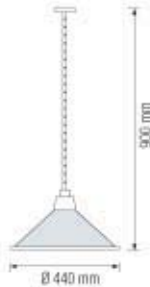

ATLAS-50

063 001 0050

HL 515L

- 220-240V / 50-60Hz
- Aluminium Body
- Average Life: 30.000 Hrs
- 50W, 2990 lm
- 6400K