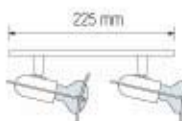

- 220-240V / 50-60Hz
- Max. 3x40W

035 009 0004

HL 703

AMOS-4**CHROME + MAT CHROME**

- 220-240V / 50-60Hz
- Max. 2x40W

035 009 0005

HL 704

AMOS-5**CHROME + MAT CHROME**