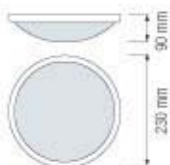

ZARA-1

026 003 0001

HL 636S

MAT CHROME

Diffuser: Glass

- 220-240V / 50-60Hz
- Max. 60W
- Max. 12W ESL