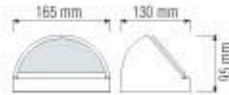

070 008 0040

HL 908

EVEREST

WHITE

BLACK

- 220-240V / 50-60Hz
- Max. 40W