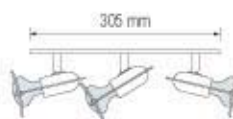

AMOS-5

CHROME + MAT CHROME

- 220-240V / 50-60Hz
- Max. 3x40W