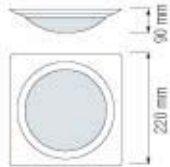

KONAK-1

026 002 0001

HL 635S

CHROME + MAT CHROME

Diffuser: Glass

- 220-240V / 50-60Hz
- Max. 60W
- Max. 12W ESL