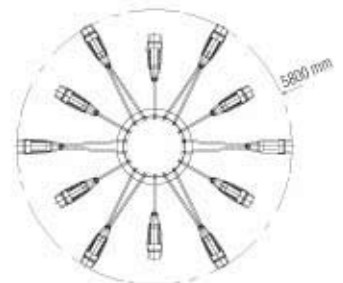

LED Pendant Lamp

ASTRA-10

020 001 0010

HL 870L

WHITE

BLACK

RED

- 220-240V / 50-60Hz
- Average Life: 30.000 Hrs
- 10W
- 507 lm
- 6400K