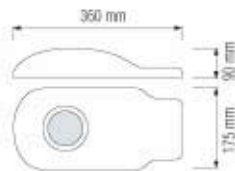

ARBAT

SILVER

- 220-240V / 50-60Hz
- 6400K
- 1x30W
- 1837 lm
- Average Life: 30.000 Hrs

074 003 0026

HL 195L