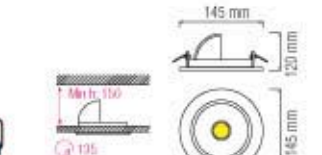

HL 696L 4 INCH

- 220-240V / 50-60Hz
- Average Life: 40.000 Hrs
- 10W, 742 lm
- 4200K

016 020 0010

GALINA-10**WHITE**

HL 693L

- 220-240V / 50-60Hz
- Average Life: 40.000 Hrs
- 10W, 570 lm
- 6500K

016 019 0020