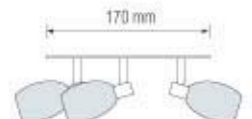

MANAVGAT-5

CHROME

- 220-240V / 50-60Hz
- 3x9W ESL

035 003 0004
HL 793N