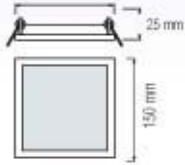

NEW

056 005 0009

SLIM / Sq-9

WHITE

- 220-240V / 50-60Hz
- 9W
- 540 lm
- 3000K / 4200K / 6000K
- Average Life: 50.000 Hrs