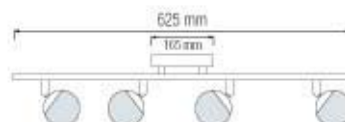

PATARA-5

CHROME

HL 7184L

- 220-240V / 50-60Hz
- 4x4W
- 4x260 lm
- 4000K