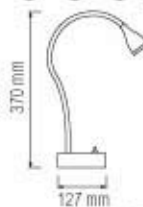

ECE

RED

WHITE

BLACK

- 220-240V / 50-60Hz
- 3W, 130 lm
- 3000K
- Average Life: 30.000 Hrs