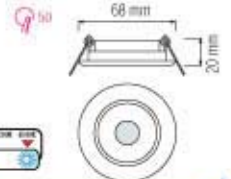

MAT CHROME

- AC 220-240V / 50-60Hz
- 1W, 45 lm
- 2700K / 6400K
- Average Life: 25.000 Hrs