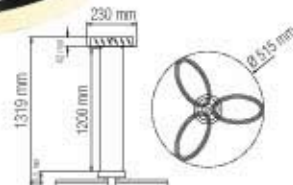

ELEGANCE-24

019 006 0024

WHITE

BLACK

- 220-240V / 50-60Hz
- Average Life: 50.000 Hrs
- 24W
- 1680 lm
- 4000K