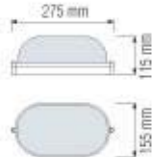

070 012 0100

HL 920

AYDER

WHITE

BLACK

- 220-240V / 50-60Hz
- Max. 100W