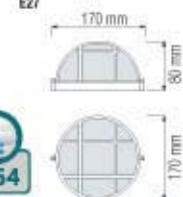

- 220-240V / 50-60Hz
- Max. 60W