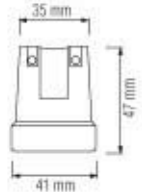

ELECTRONIC BALLAST

220-240V / 50-60Hz

094 001 0001 HL 580

094 002 0001 HL 584

094 003 0001 HL 590

Lamp Holder

094 002 0002 HL 585

094 003 0002 HL 591