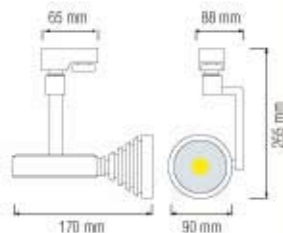

PRAG-7

018 003 0007

HL 823L

3 INCH

WHITE

BLACK

SILVER

- 220-240V / 50-60Hz
- Average Life: 30.000 Hrs
- 7W
- 405 lm
- 4200K