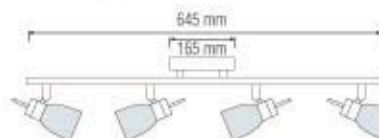

- 220-240V / 50-60Hz
- 4x4W
- 4x260 lm
- 4000K

036 003 0002

SIDE-2

CHROME

HL 7161L

- 220-240V / 50-60Hz
- 5W
- 325 lm
- 4000K

036 003 0003

SIDE-3