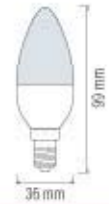

001 003 0006

- 480 lm
- 3000K / 4200K / 6400K
- 175-250V / 50-60Hz
- Average Life: 25.000 Hrs

**CRAFT-4**

001 004 0004

HL 4370L

- 250 lm
- 3000K / 4200K / 6400K
- 175-250V / 50-60Hz
- Average Life: 25.000 Hrs