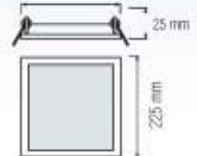

WHITE

- 220-240V / 50-60Hz
- 18W
- 1170 lm
- 3000K / 4200K / 6000K
- Average Life: 50.000 Hrs