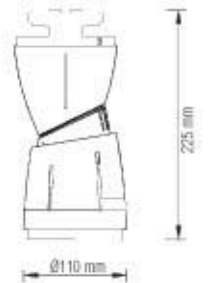

ZAGREB

018 009 0045

3 INCH

WHITE

BLACK

SILVER

- 100-240V / 50-60Hz
- Average Life: 30.000 Hrs
- 45W
- 3200 lm
- 4200K