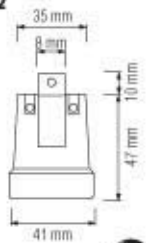

094 003 0003 HL 592