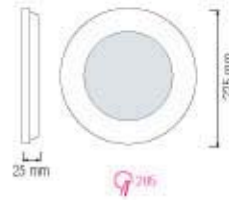

LED PANEL

SLIM-15

056 003 0015

WHITE

- 220-240V / 50-60Hz
- 15W
- 900 lm
- 2700K / 4200K / 6400K
- Average Life: 50.000 Hrs

SLIM-18

056 003 0018

HL 978L