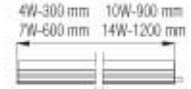

4W - 30 cm

- 360 lm
- 630 lm
- 900 lm
- 1260 lm

7W - 60 cm

- Average Life: 20.000 Hrs
- 220-240V / 50-60Hz
- 6400K

10W - 90 cm

14W - 120 cm

052 002 0030

OMEGA-6